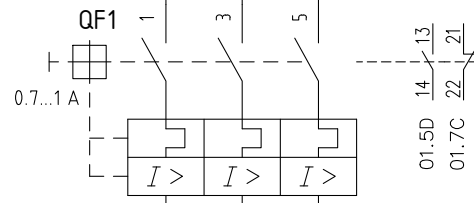

Siemens 3RV2011-0JA10
Siemens 3RV2901-1E

Weidmuller 1020100000

Weidmuller 1010100000

-W01_C
FG160AM16 4G1.5

-W02_C
FG160AM16 4G1.5

Siemens 3LD20640TB51
Siemens 3LD92005C