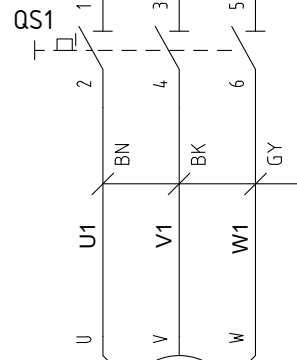

Siemens 3RV2011-0JA10  
Siemens 3RV2901-1E

Weidmuller 1020100000

Weidmuller 1010100000

-W01\_C  
FG160AM16 4G1.5

-W02\_C  
FG160AM16 4G1.5

Siemens 3LD20640TB51  
Siemens 3LD92005C

M1  
0.25 Kw

MOTOR

Siemens 3RT2015-1AF02  
Siemens 3RT29161BC00

Weidmuller 1122770000

REV.	MODIFICA	DATA	FIRMA	APPR.	SOST. IL :	SOST. DA :	FILE :	Direct Starter - 110 V AC		FG.
										F.S.