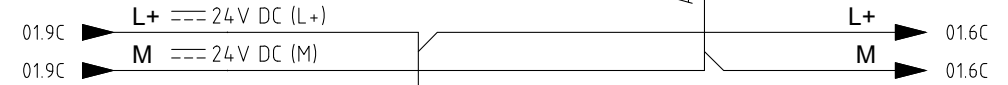

Siemens 3RT2015-1AF02  
Siemens 3RT29161BC00

Weidmuller 1122770000

REV.	MODIFICA	DATA	FIRMA	APPR.	SOST. IL :	SOST. DA :	FILE :	Direct Starter - 110 V AC		FG.
										F.S.