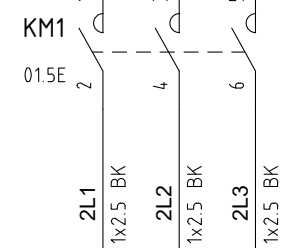

Siemens 3RV2011-0JA10
Siemens 3RV2901-1E

Weidmuller 1020100000

Weidmuller 1010100000

-W01_C
FG160AM16 4G1.5

-W02_C
FG160AM16 4G1.5

Siemens 3LD20640TB51
Siemens 3LD92005C