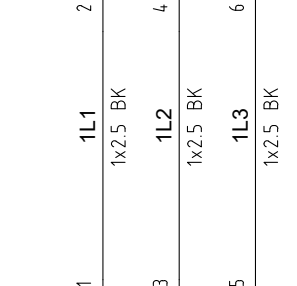

Siemens 3RV2011-0JA10  
Siemens 3RV2901-1E

Weidmuller 1020100000

Weidmuller 1010100000

-W01\_C  
FG160AM16 4G1.5

-W02\_C  
FG160AM16 4G1.5

Siemens 3LD20640TB51  
Siemens 3LD92005C

M1  
0.25 Kw

MOTOR