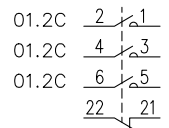

Siemens 3RT2015-1AF02  
Siemens 3RT29161BC00

Weidmuller 1122770000

REV.	MODIFICA	DATA	FIRMA	APPR.	SOST. IL :	SOST. DA :	FILE :	Direct Starter - 110 V AC		FG.
										F.S.