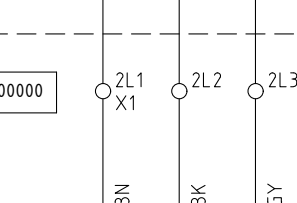

Siemens 3RV2011-0JA10
Siemens 3RV2901-1E

Weidmuller 1020100000

Weidmuller 1010100000

-W01_C
FG160AM16 4G1.5

-W02_C
FG160AM16 4G1.5

Siemens 3LD20640TB51
Siemens 3LD92005C